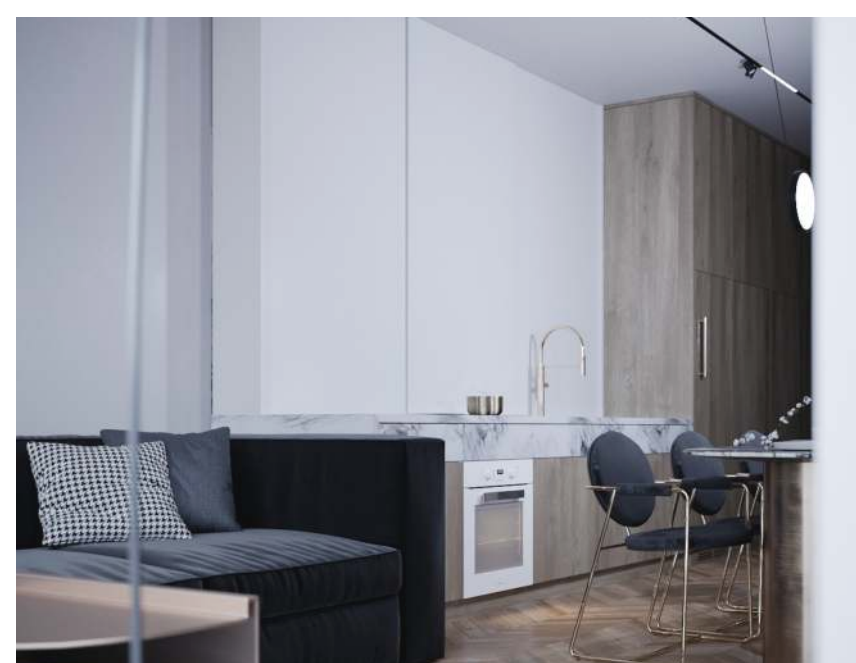

ПОРТФОЛИО

СТИЛЬ
ХАЙ-ТЕК

МОСКВА

MARIA VESELOVA

МАТЕРИАЛЫ КОЛЛЕКЦИИ

Проект выполнен в современном стиле хай-тек, который гармонично сочетается, создает неповторимую атмосферу эстетики, стиля и одновременно уюта, полностью отвечающего характеру нашего заказчика.

Мебель компактна и функциональна. Плавность форм корпусной мебели создают цепляющий образ. Придают уюту пространству массивные креста в современном классическом исполнении, гармонично дополняющие сложившийся образ хай-тек.