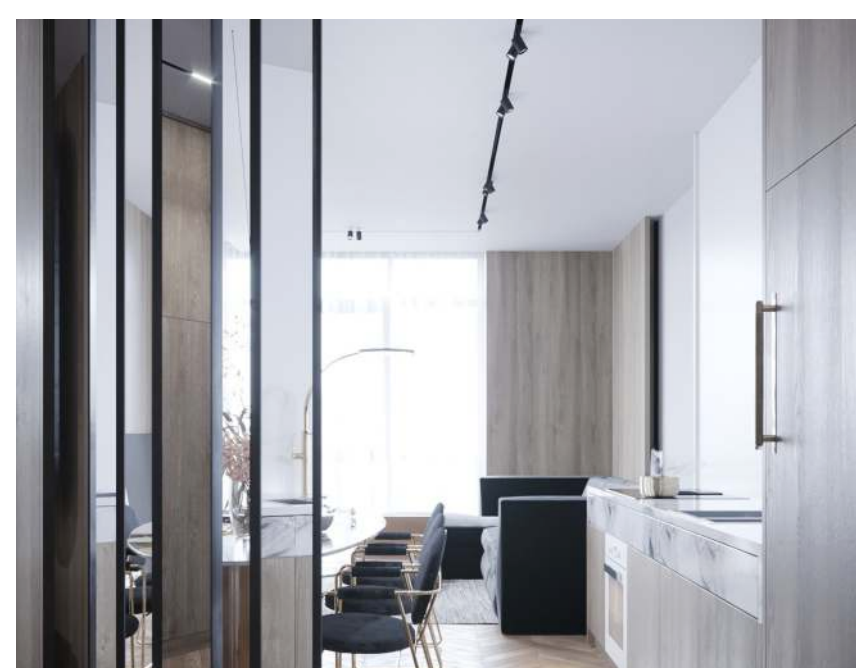

ПОРТФОЛИО

СТИЛЬ
ХАЙ-ТЕК

МОСКВА

MARIA VESELOVA

МАТЕРИАЛЫ КОЛЛЕКЦИИ

Проект выполнен в современном стиле хай-тек, который гармонично сочетается, создает неповторимую атмосферу эстетики, стиля и одновременно уюта, полностью отвечающего характеру нашего заказчика.

Мебель компактна и функциональна. Плавность форм корпусной мебели создают цепляющий образ. Придают уюту пространству массивные креста в современном классическом исполнении, гармонично дополняющие сложившийся образ хай-тек.